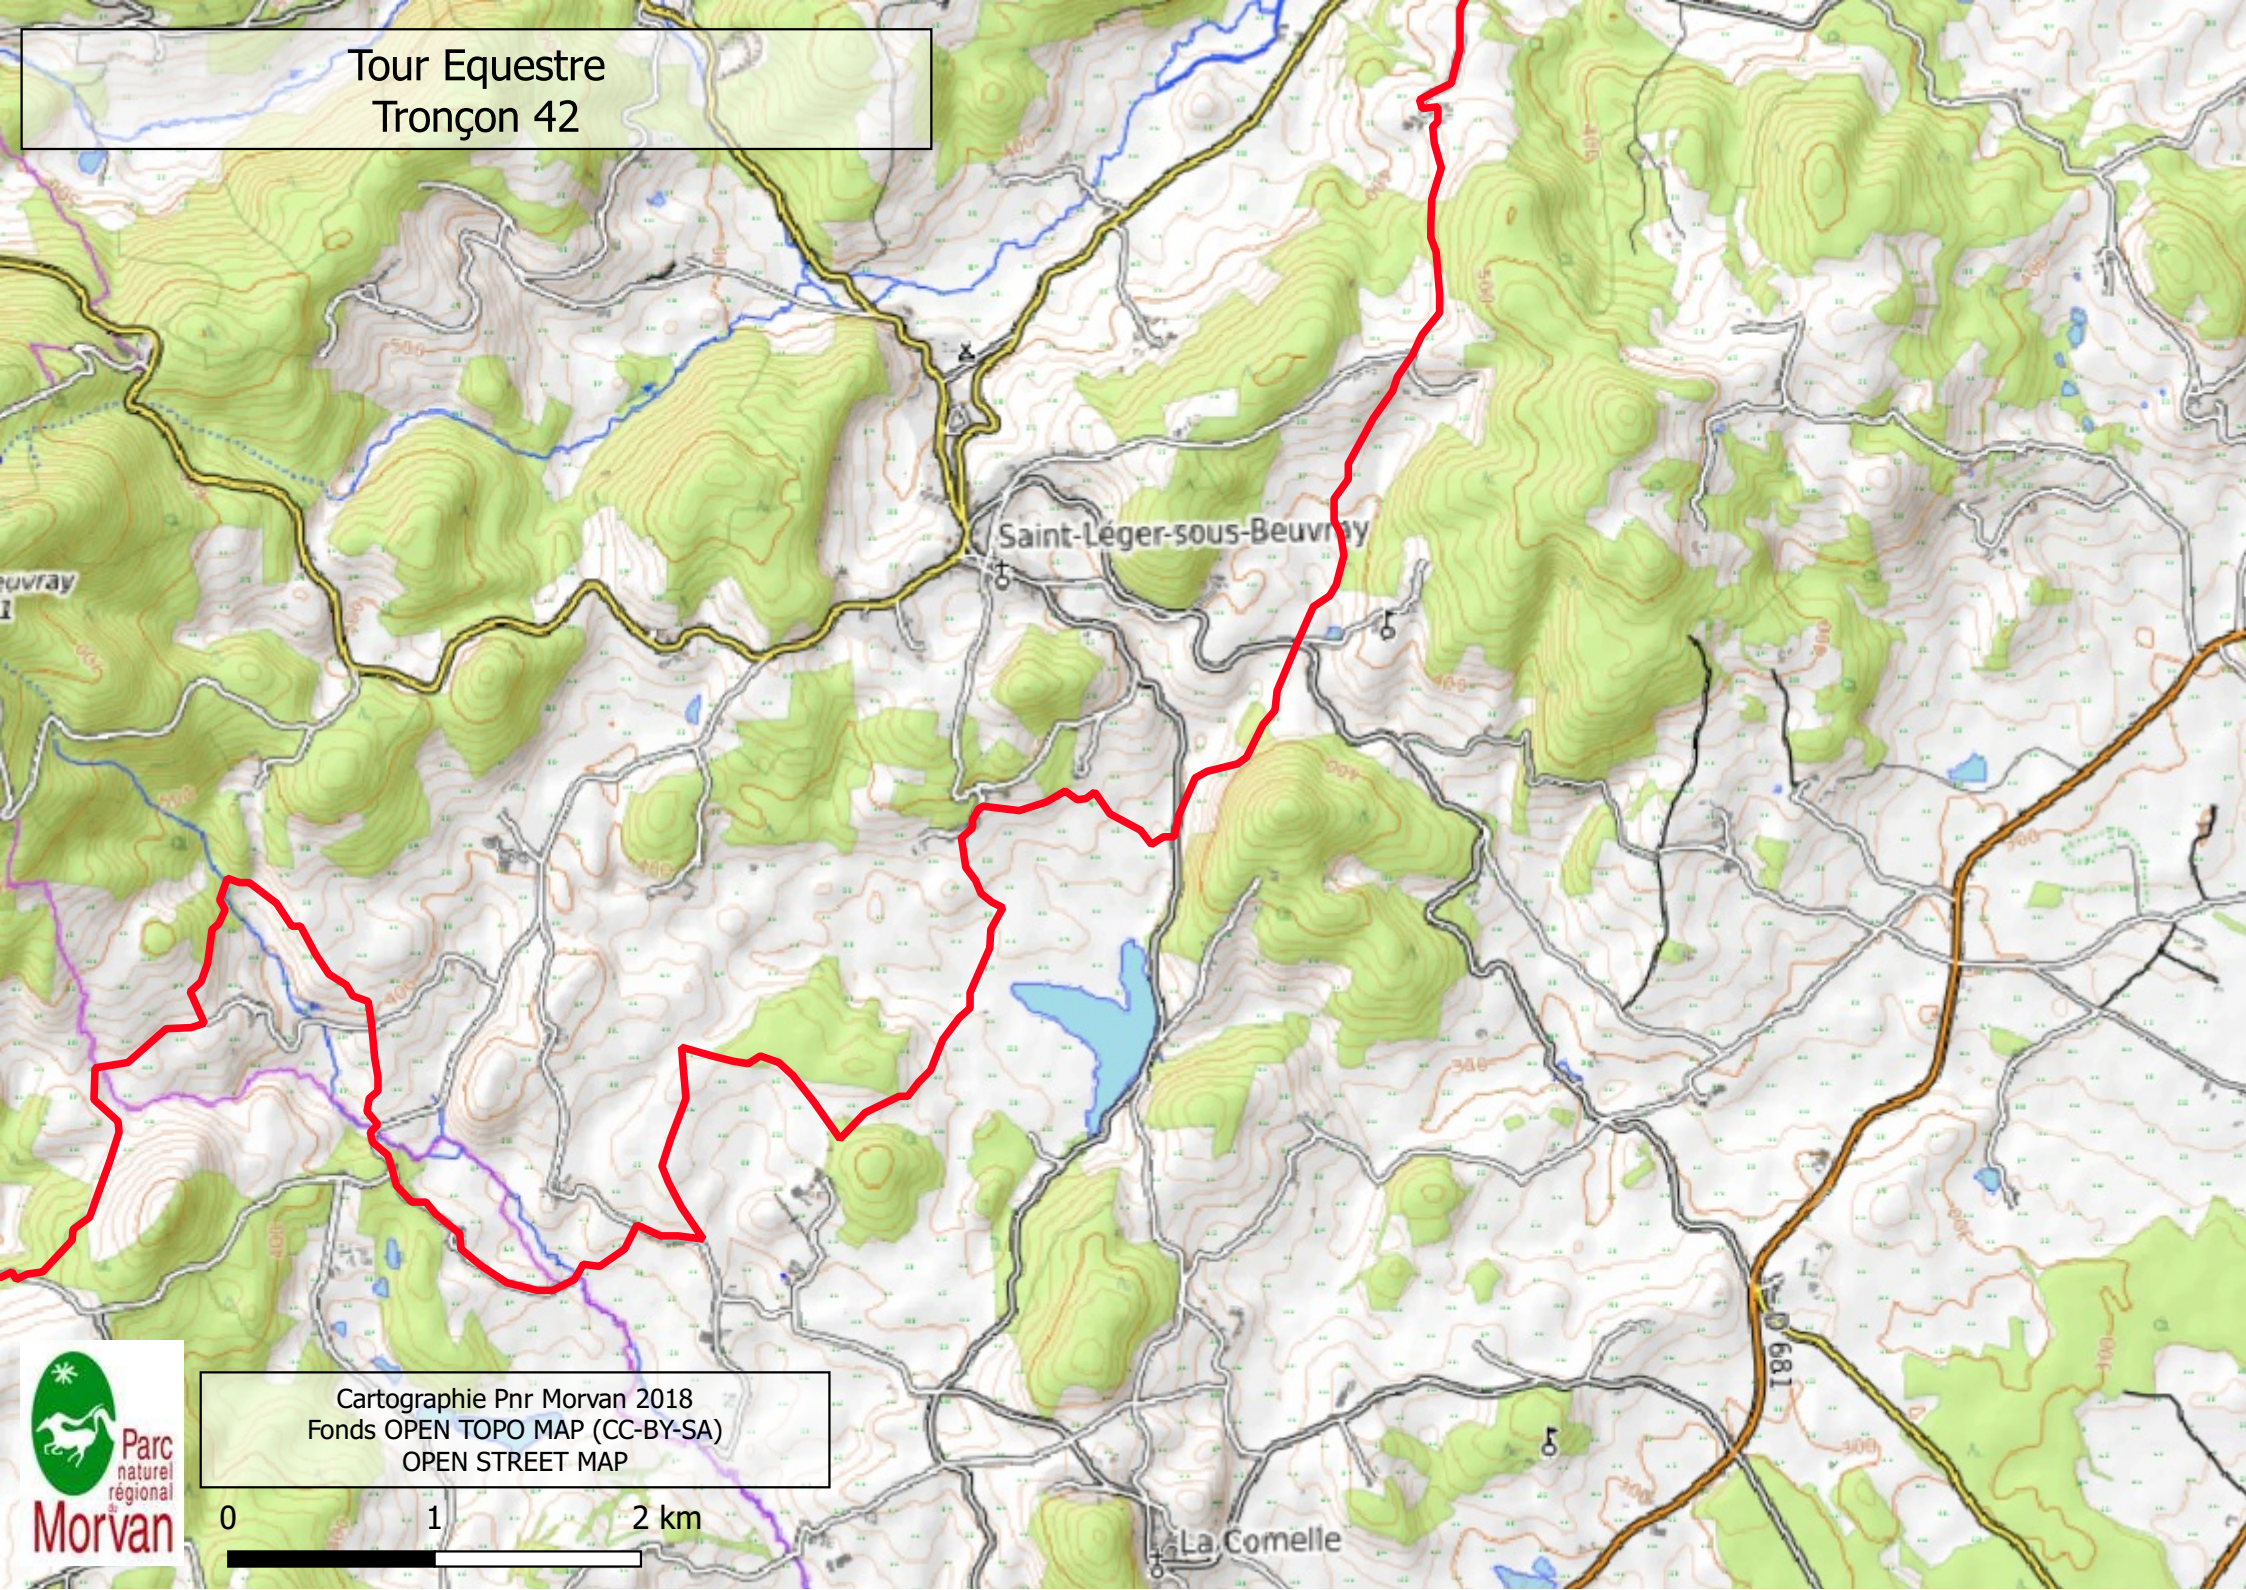

Tour Equestre
Tronçon 42

Cartographie Pnr Morvan 2018
Fonds OPEN TOPO MAP (CC-BY-SA)
OPEN STREET MAP

0 1 2 km