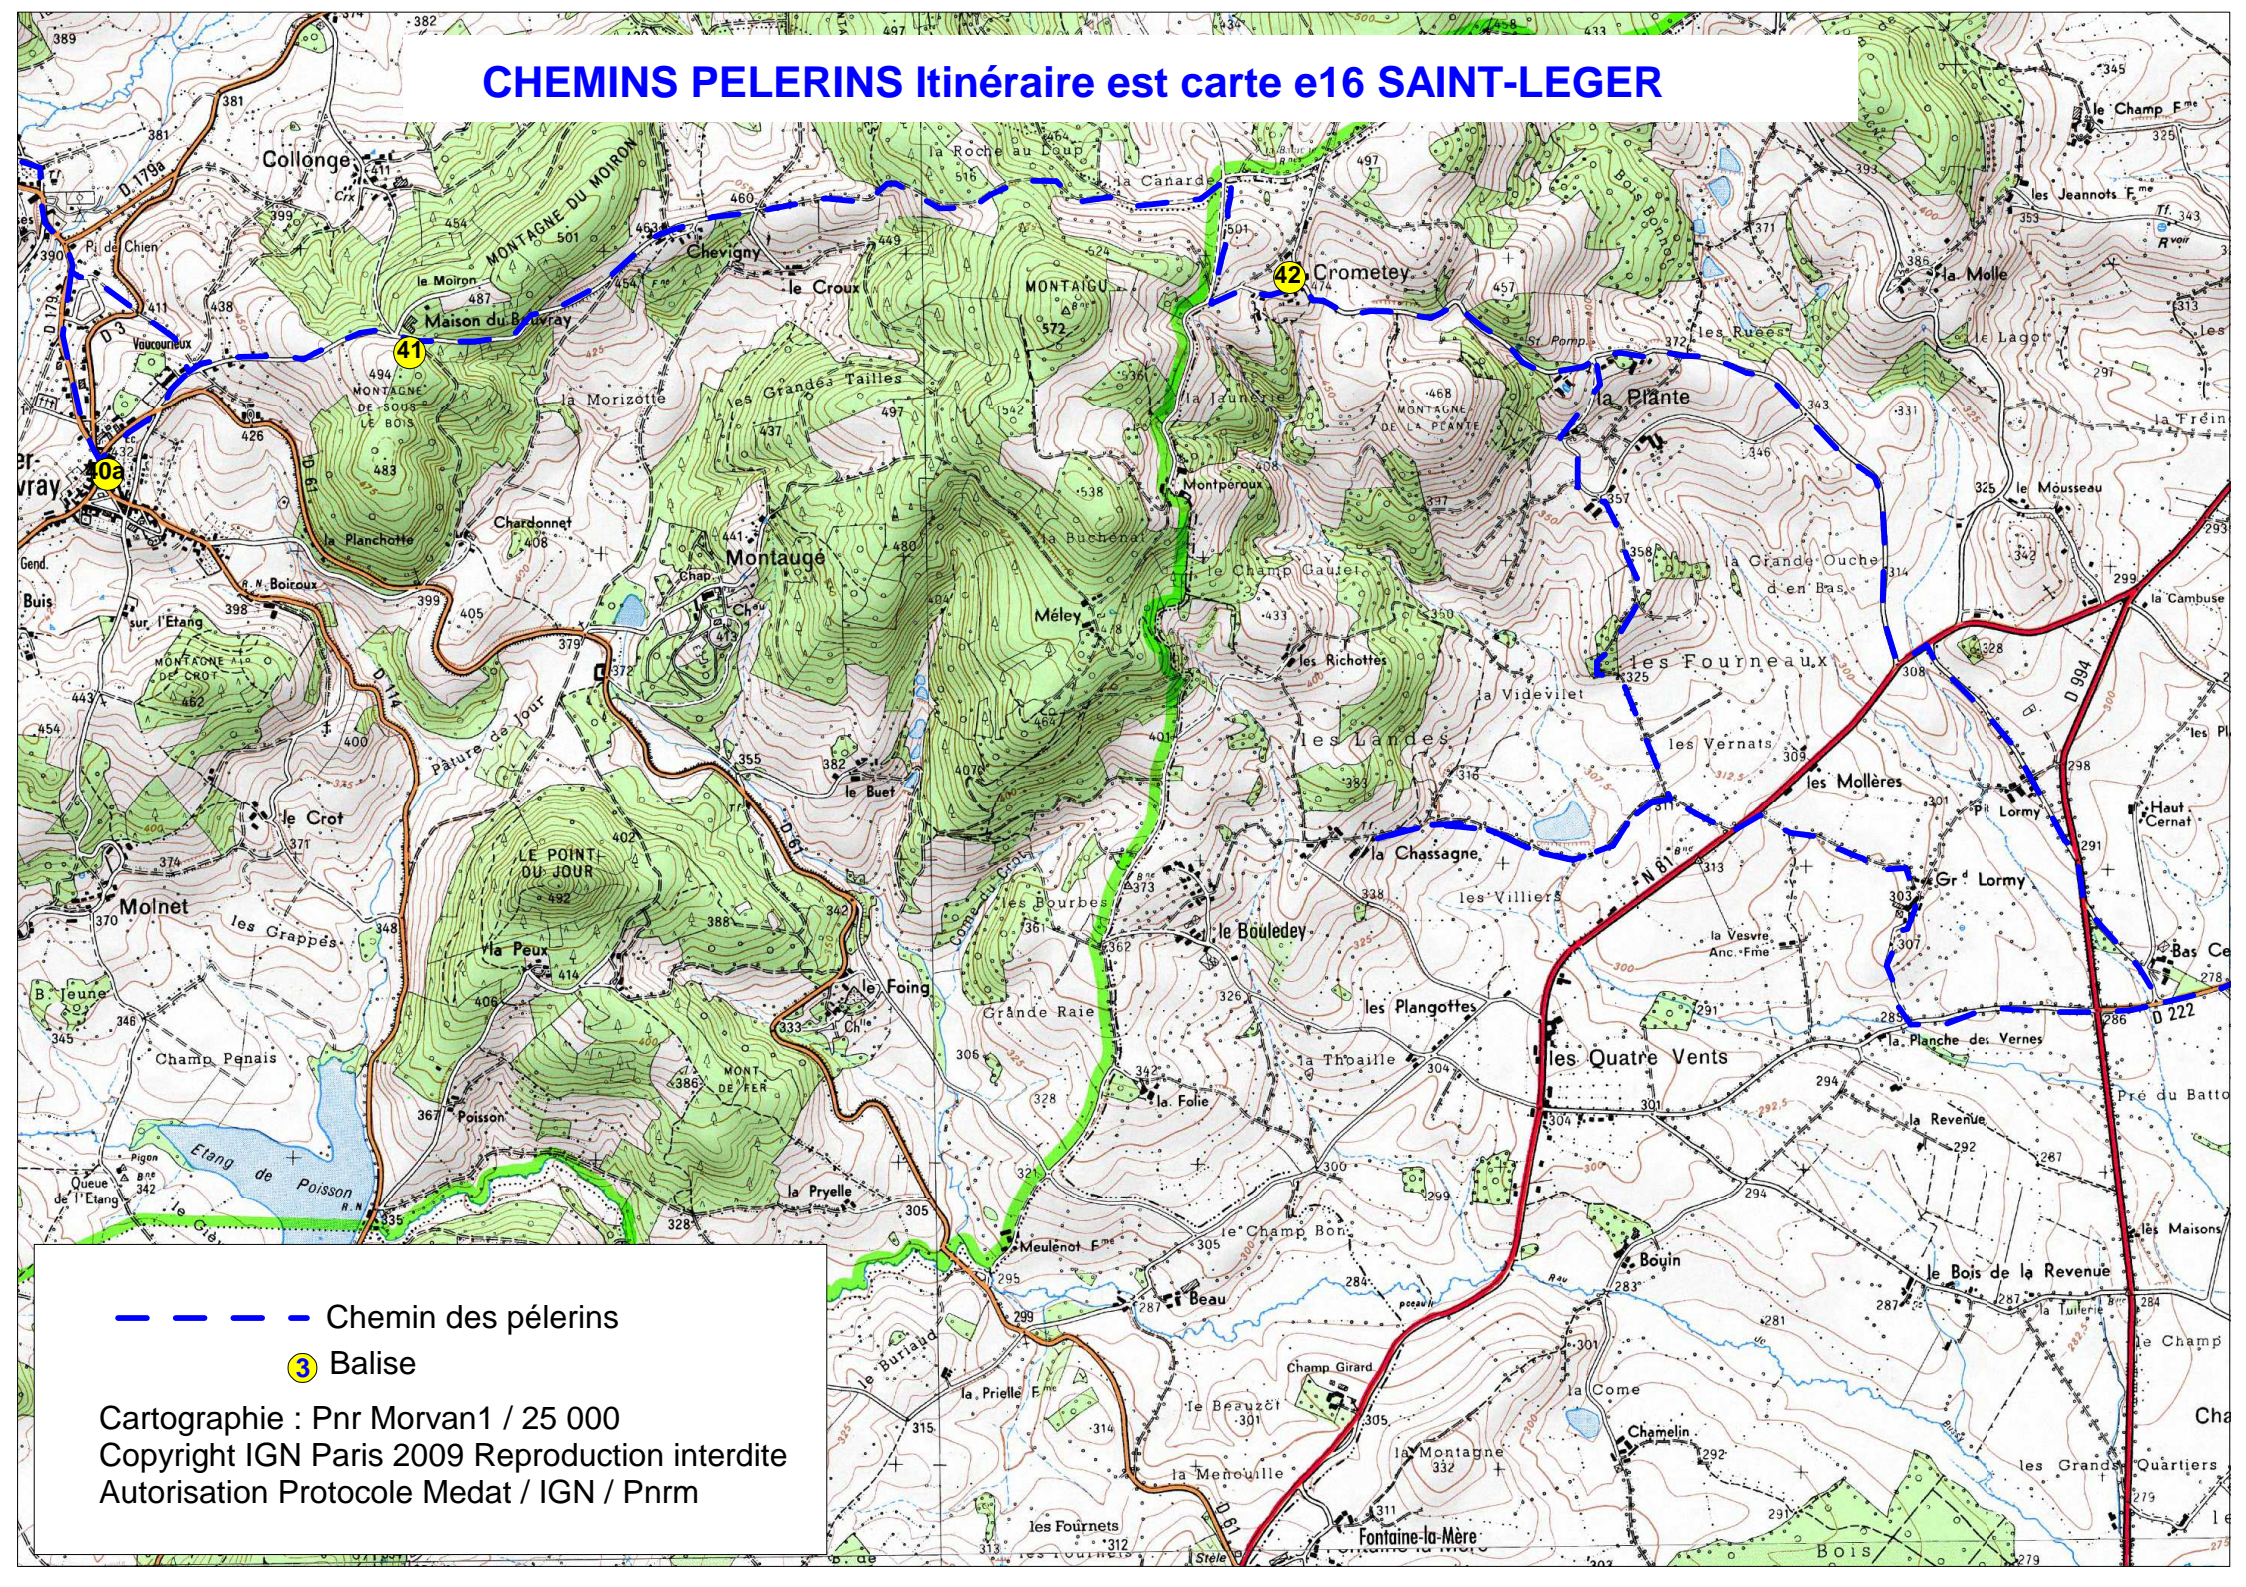

CHEMINS PELERINS Itinéraire est carte e16 SAINT-LEGER

--- Chemin des pèlerins

③ Balise

Cartographie : Pnr Morvan1 / 25 000

Copyright IGN Paris 2009 Reproduction interdite

Autorisation Protocole Medat / IGN / Pnr