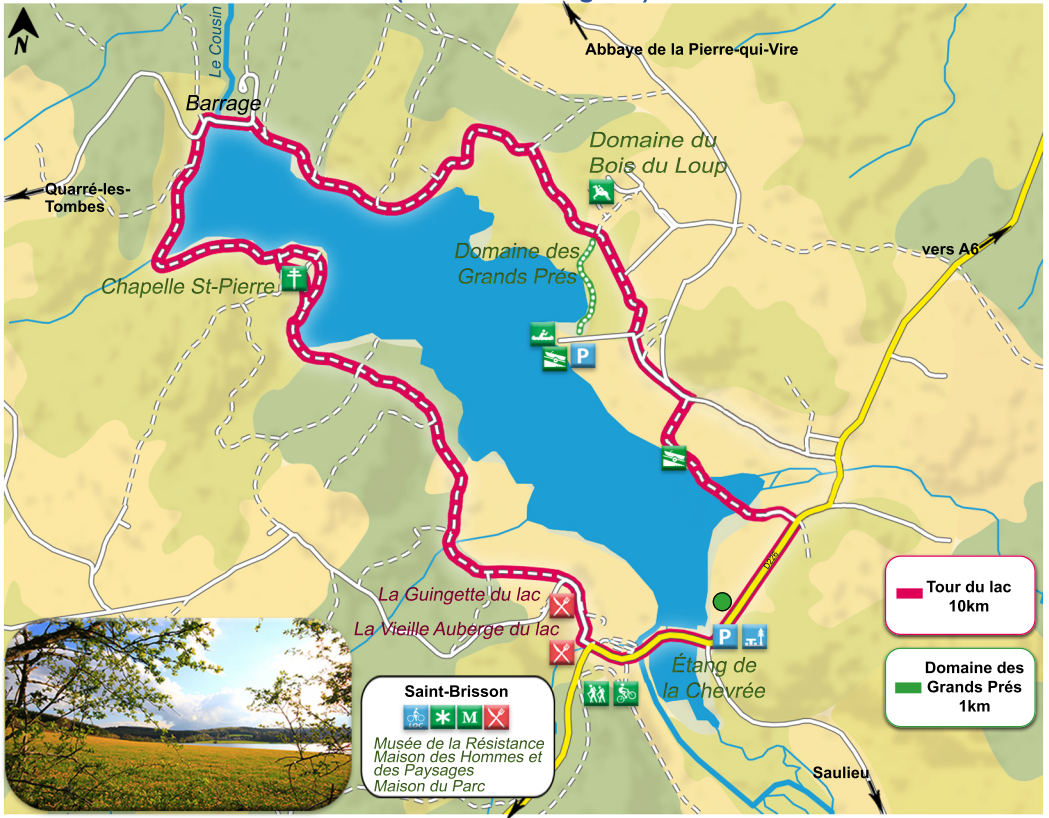

LAC DE SAINT-AGNAN

(58230 Saint-Agnan)

Saint-Brissson
Musée de la Résistance
Maison des Hommes et des Paysages
Maison du Parc

Tour du lac 10km

Domaine des Grands Prés 1km