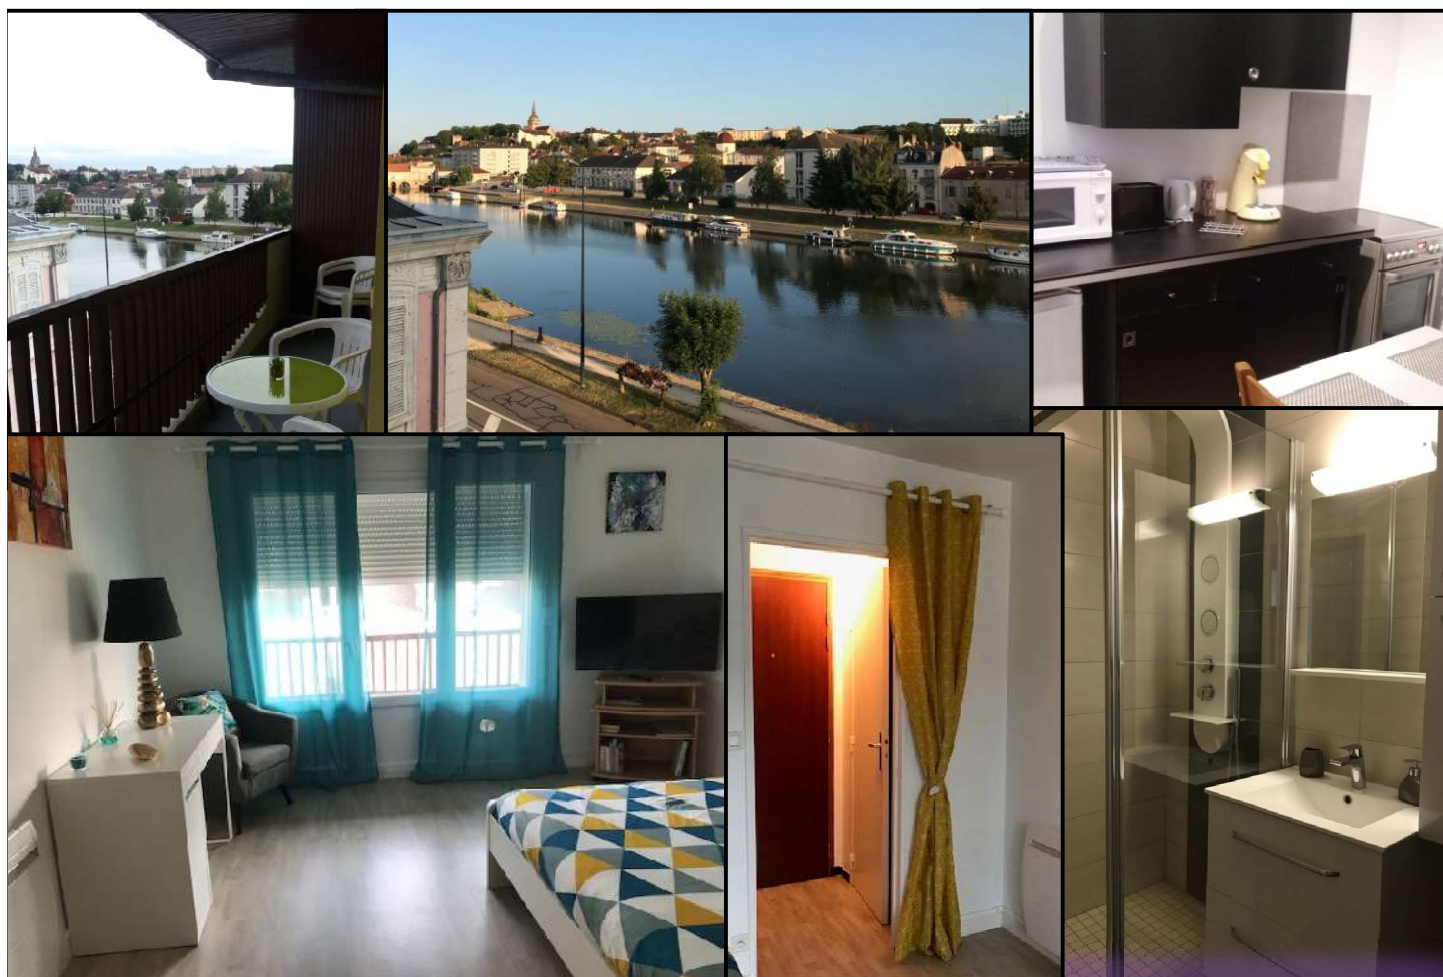

LE VILLENEUVE

28 RUE LOUIS CHAUVEAU
70100 GRAY

Studio 35m² Meublé , 3eme étage avec ascenseur . Loggia vue sur la Saône.
Entièrement équipé pour votre confort

Cuisine séparée , lit double 140*200, bureau , TV ,douche , wc séparé .

- ❑ Nuitée : 55€ (Dim-Lun-Mar-Mer-Jeu)___de 16h00 à 11H00 le lendemain
- ❑ Nuitée WE : 70€ (Vend-Sam)_____de 16h00 à 11H00 le lendemain
- ❑ Week end : 125€_____de 16h00 le vendredi à 11h00 le dimanche
- ❑ Semaine : 210€ _____de 16h00 le lundi à 11h00 le dimanche (à convenir)
- ❑ Mois: 550€ CC _____ à convenir

INFORMATIONS - RESERVATION

SCI TENS

06 07 61 72 87