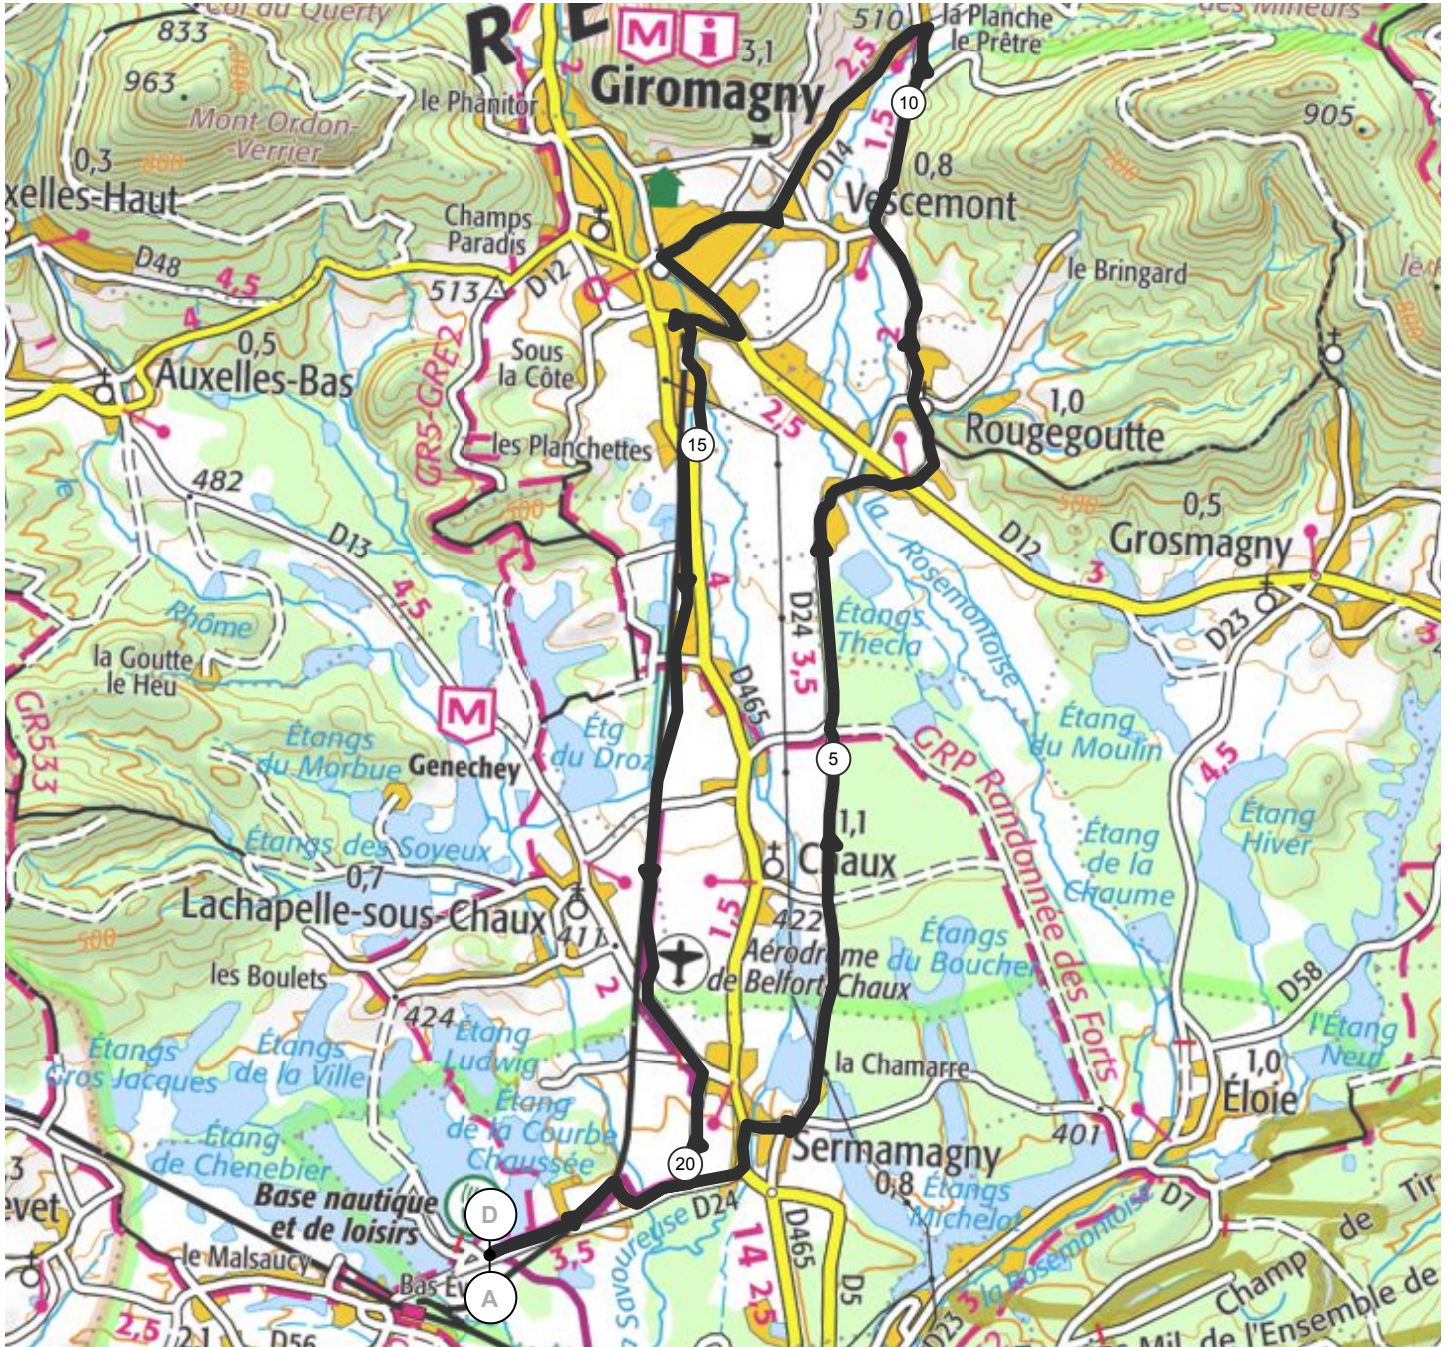

# 9834534 | Cyclisme - Route | Vosges du Sud

Salbert -> Salbert

21.733 km 144 m 144 m 388 m 512 m

388m 512m 144m 144m

1 km

Leaflet | © IGN France ign.fr

Le droit de reproduction est strictement réservé à un usage personnel et privé. Lors de la pratique de votre activité, veuillez à respecter les propriétés et chemins privés et assurez-vous de la praticabilité du parcours.

© 2020 Openrunner